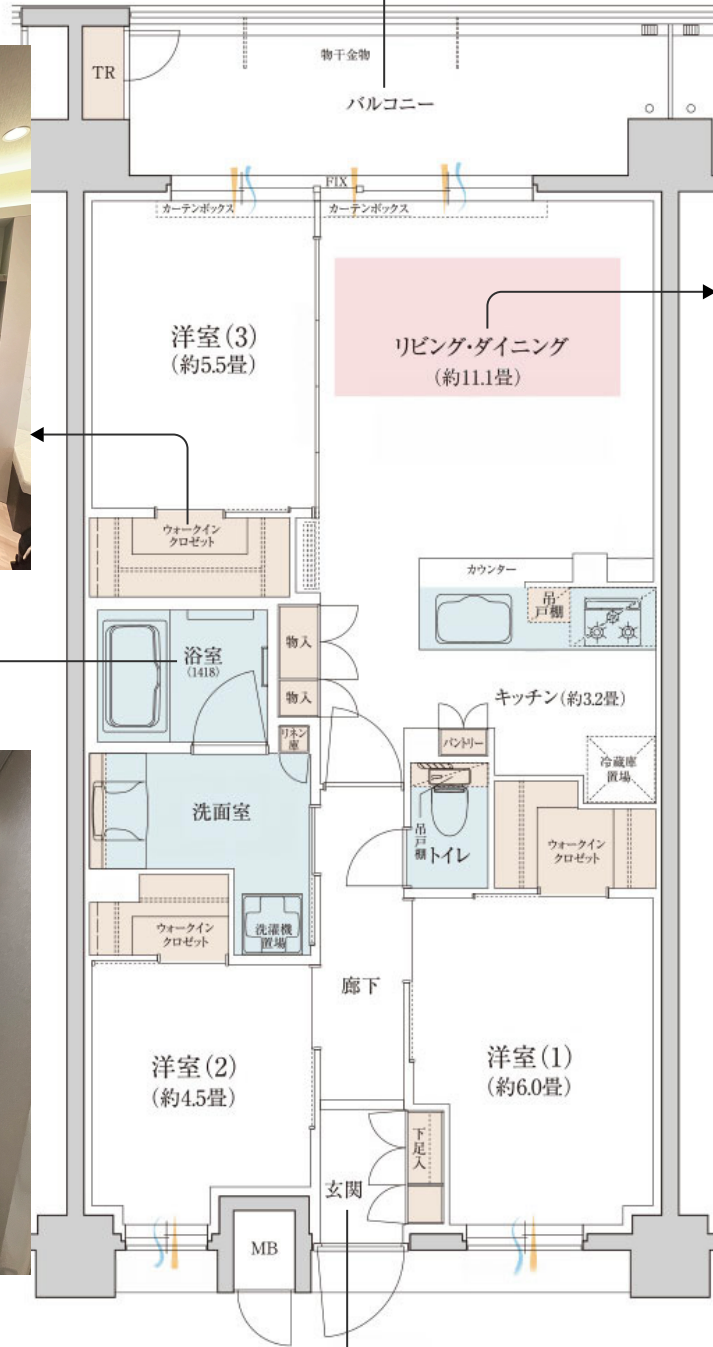

## 商品ラインナップ

※あくまでも現時点のラインナップ商品一覧です。セット内容・販売価格は状況に応じて変わる場合があります。

設置イメージ

バルコニー

ウォークインクローゼット

浴室

リビング・ダイニング

玄関

## セット内容：展示設置品 24 点セット

- 【NLT02】 シューズキャビネット
- 【NLT05】 吊り戸※左勝手
- 【NLT06】 吊り戸※右勝手
- 【NLT10】 吊り戸※右勝手
- 【NLT11】 吊り戸※右勝手
- 【NLT15】 トイレドア※右吊
- 【NLT16】 ペーパーホルダー※KAWAJUN
- 【NLT17】 タオルハンガー※KAWAJUN
- 【NLT18】 ウォシュレット一体型トイレ※TOTO/TCF9151#NW/2023 年製
- 【NLT19】 天吊り収納キャビネット
- 【NLT20】 洗面所吊り戸※左勝手
- 【NLT21】 リネン庫
- 【NLT22】 洗濯機パン※テクノテック
- 【NLT23】 単水栓※TOTO
- 【NLT24】 タオルハンガー※KAWAJUN
- 【NLT25】 ミラーキャビネット付洗面化粧台※タカラスタANDARD / 間口 1200mm
- 【NLT29】 ユニットバス 1418※LIXIL/ 窓開口なし
- 【NLT30】 リビングドア※右吊
- 【NLT32】 収納扉 2 枚組
- 【NLT33】 リビング収納キャビネット※天板人造大理石
- 【NLT34】 システムキッチン (レンジ F+ガスコンロ+食洗器)  
※タカラスタANDARD / ペニンシュラ型 (欠込み有) / 左シンク / 間口 2500mm
- 【NLT35】 カップボード※タカラスタANDARD / 間口 930mm
- 【NLT36】 スライド吊り戸 (ウォールドア) 4 枚組 / 設置時全体 W3800×H2180mm
- 【NLT38】 ガラス吊り戸 2 枚組